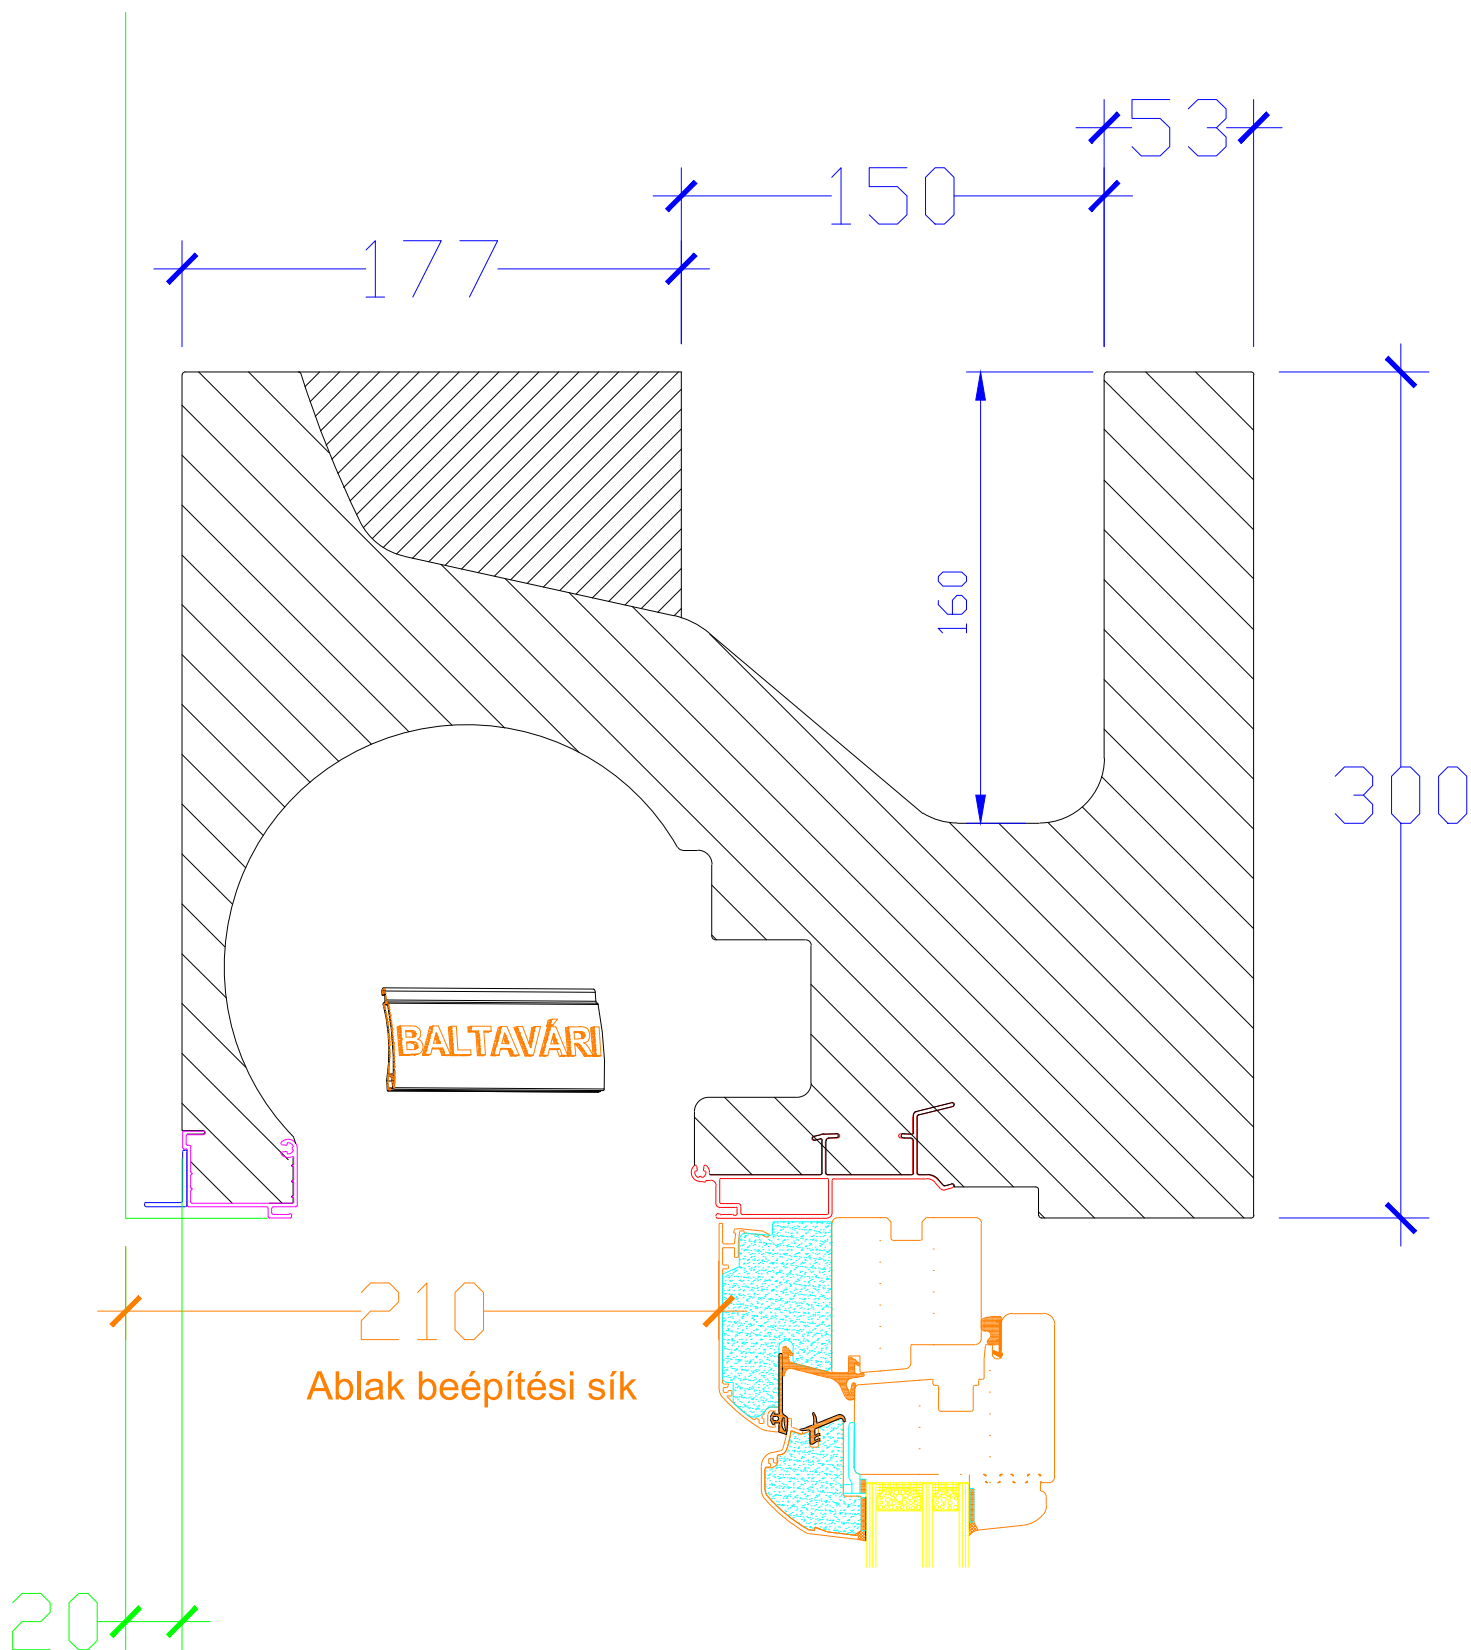

B-REKORD 38 "kitakart" Isoshell 40-es falhoz

Belső falsíkra illeszteni,
vakoláskor kívül kb. 2 cm-es
szigetelést kap.