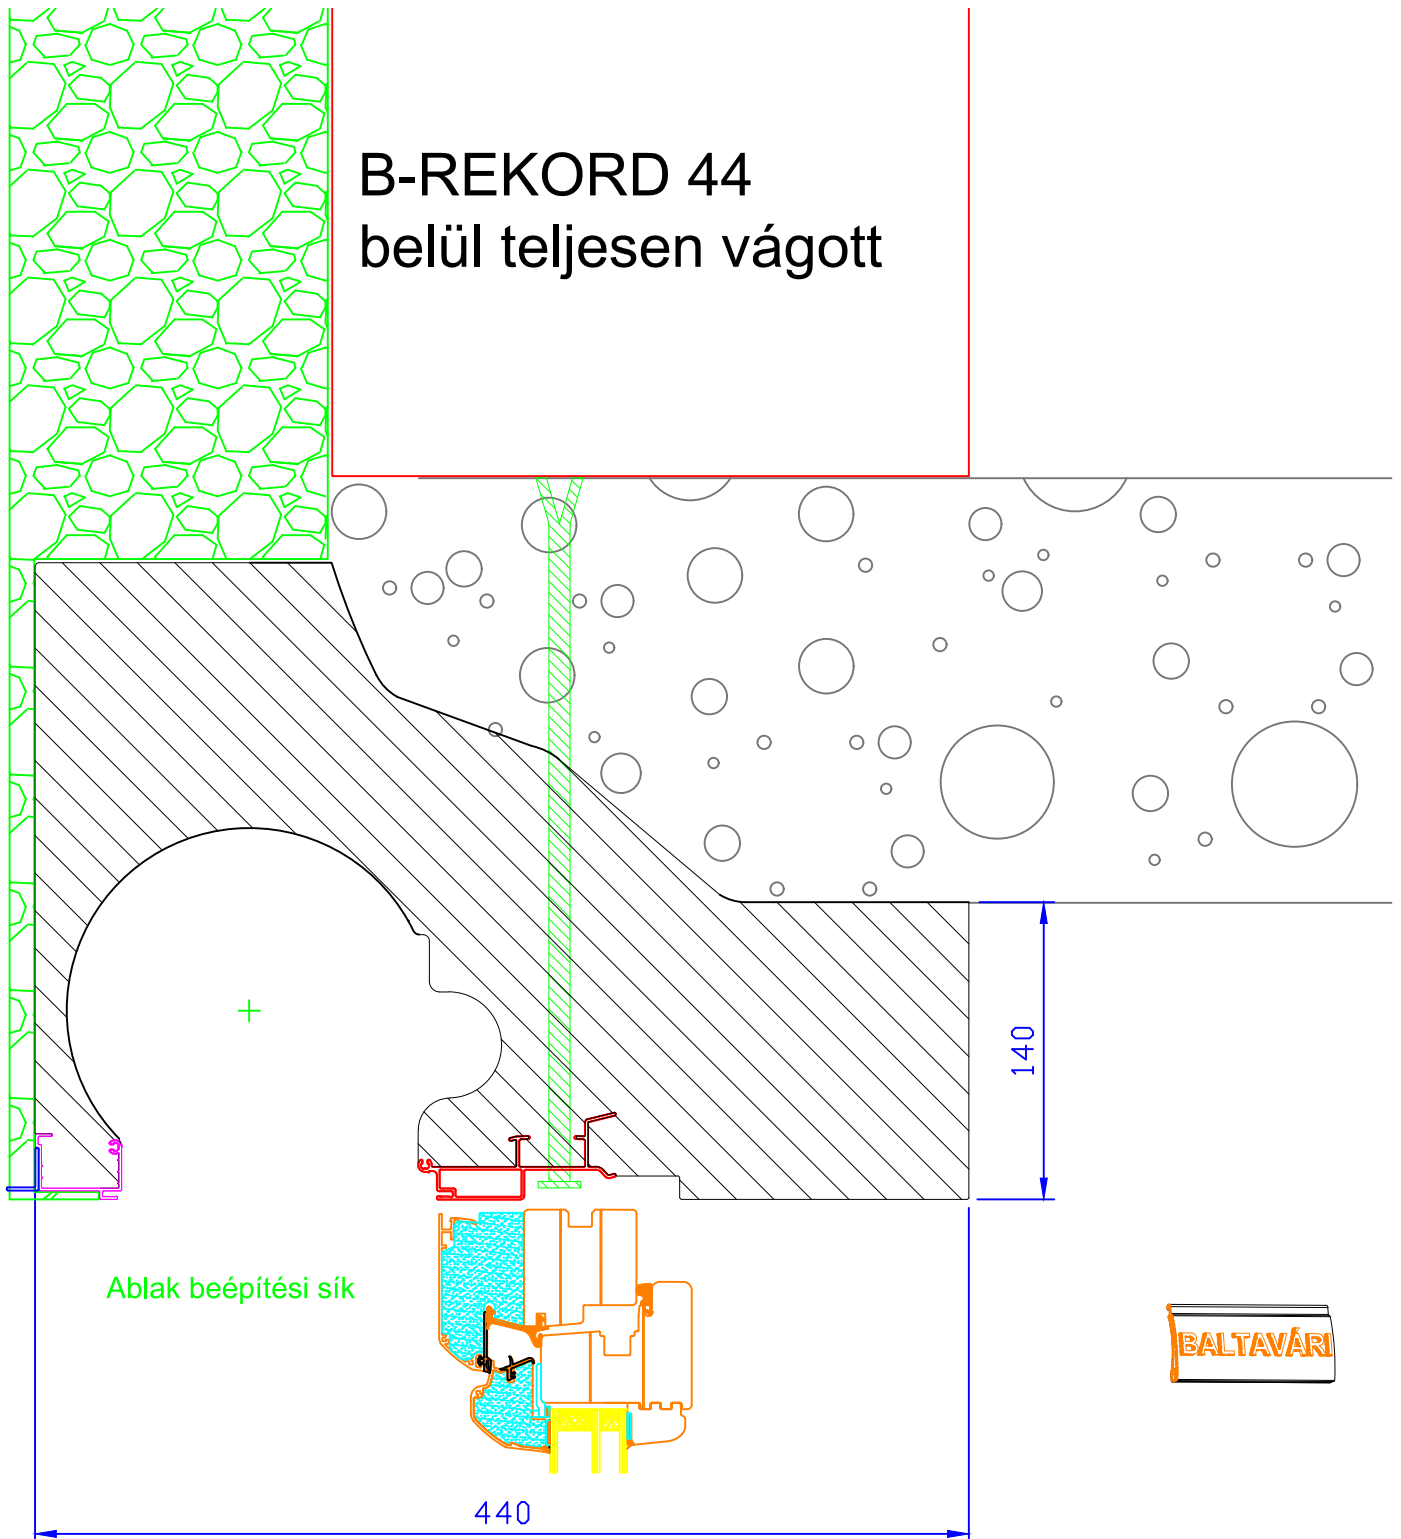

B-REKORD 44
belül teljesen vágott

Ha statikailag vagy helyszűke miatt indokolt,
a B-REKORD test belső, zsalu része vágható!